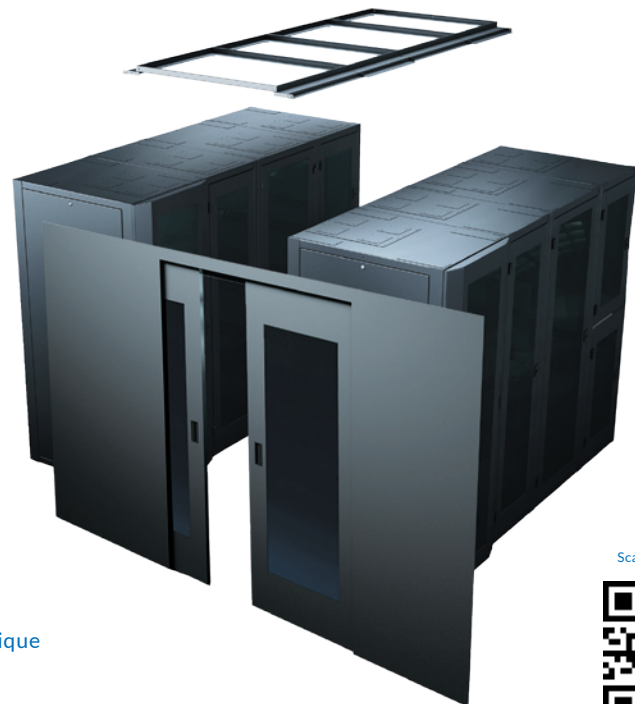

Portes de fin de rangée:

- Porte coulissante, double coulissante ou pivotante disponible
- Les portes sont disponibles manuellement ou à fermeture automatique
- La couleur standard est une poudre noire texturée
- Couleurs personnalisées également disponibles