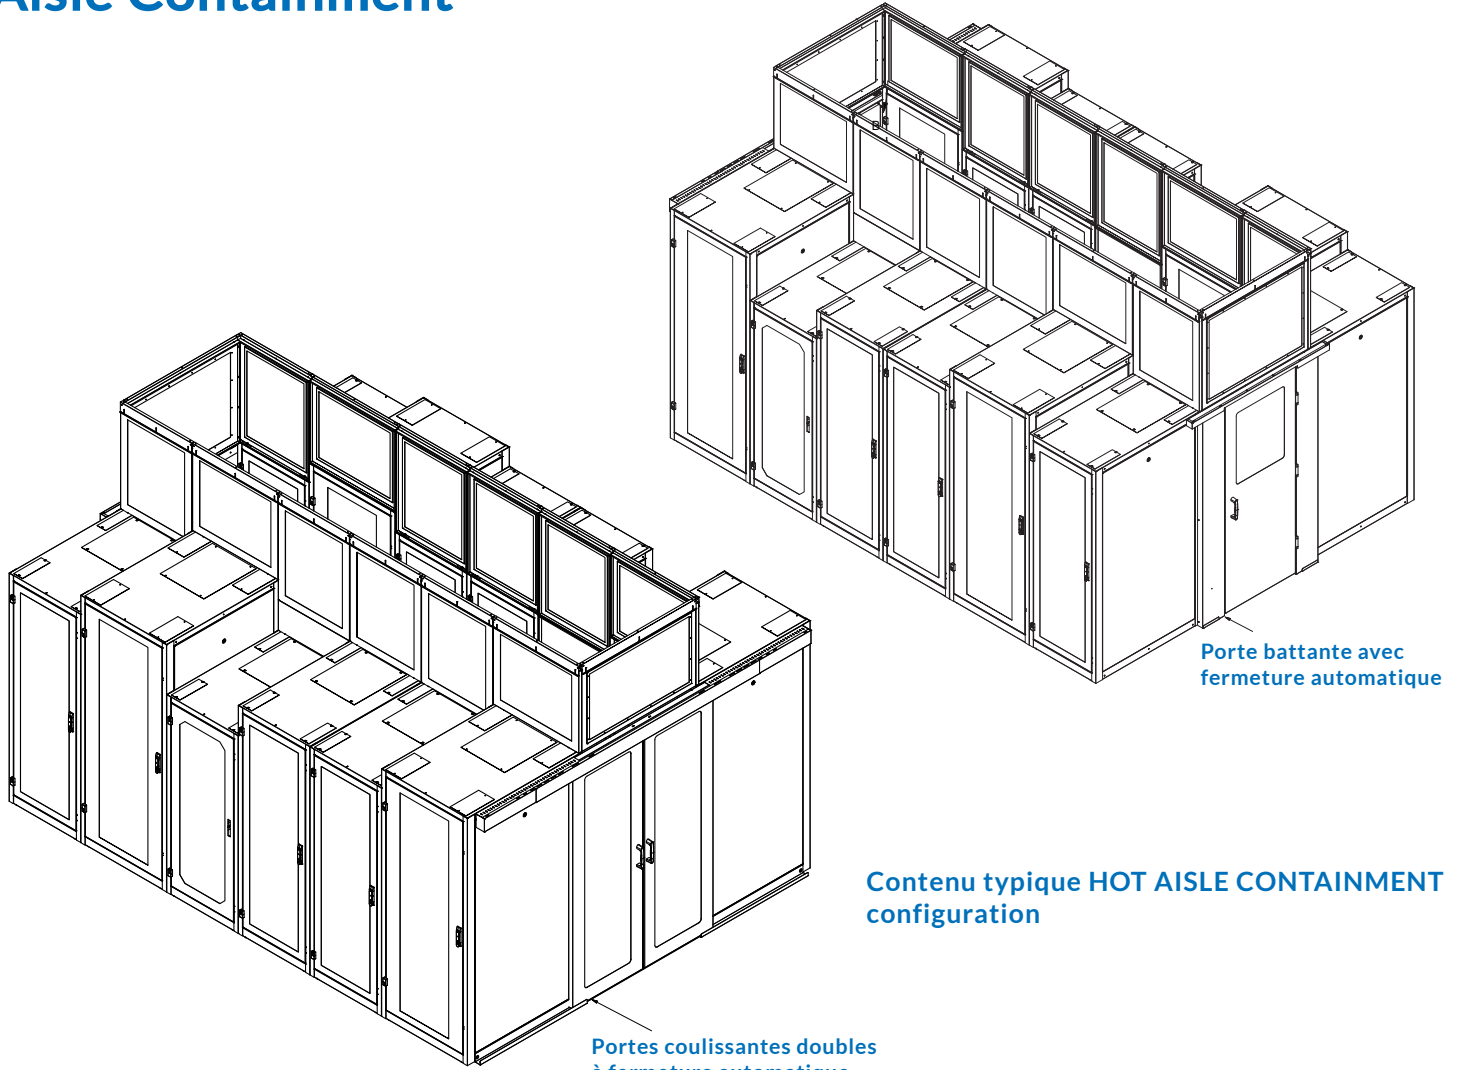

Panneaux vont entre le cabinet et le plafond

- Disponible en panneaux d'acier
- Cadre en acier disponible avec Lexan¹ clair
- Les panneaux de confinement entourent la zone au-dessus des armoires et s'étendent du haut de l'armoire au plafond
- La couleur standard est une poudre noire texturée
- Couleurs personnalisées également disponibles

Panneaux de plafond sur l'allée c / w Lexan¹ clair:

- Contenir l'allée en entourant l'espace entre les rangées d'armoires
- Sur le couloir Les panneaux de plafond peuvent être équipés de conduits d'évacuation, d'ouvertures pour les systèmes d'extinction d'incendie ou de CVCA
- Cadre en acier avec Lexan¹ clair
- La couleur standard est une poudre noire texturée
- Couleurs personnalisées également disponibles

Scanez ce code QR

pour plus d'informations

¹Lexan inserts are UL 94 Fire Rated

Aisle Containment

Portes coulissantes doubles
à fermeture automatique

Contenu typique HOT AISLE CONTAINMENT
configuration

Porte battante avec
fermeture automatique

Contenu typique COLD AISLE CONTAINMENT
configuration