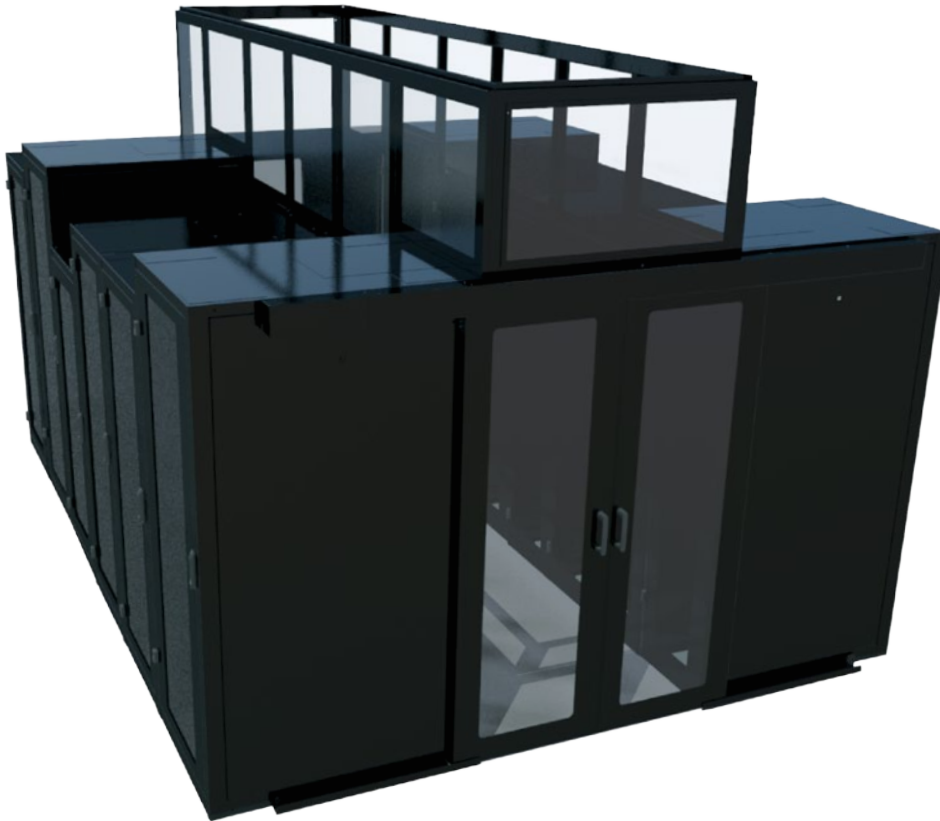

Confinement des allées chaudes (HAC)

R.F.Mote Solutions de confinement à chaud
- L'échappement d'air chaud de l'équipement informatique est isolé dans l'allée chaude et dirigé vers le CRAC / CRAH.

Contenu de l'allée froide (CAC)

R.F.Mote Solutions pour le confinement des allées froides (CAC) - Ciblent le refroidissement du matériel informatique au lieu de la pièce en isolant l'apport d'air froid et en le limitant à une zone fermée.

Caractéristiques standards:

- Contenir l'allée chaude ou froide
- Prévenir le mélange d'air
- Bloquer les voies d'évacuation d'air
- Améliorer l'efficacité
- Convient à n'importe quelle armoire RFM Series ou Fortress
- Conception modulaire pour une future extension
- Solution personnalisable pour les cabinets tiers
- La couleur standard est une poudre noire texturée
- Couleurs personnalisées également disponibles

Panneaux vont entre le cabinet et le plafond

- Disponible en panneaux d'acier
- Cadre en acier disponible avec Lexan¹ clair
- Les panneaux de confinement entourent la zone au-dessus des armoires et s'étendent du haut de l'armoire au plafond
- La couleur standard est une poudre noire texturée
- Couleurs personnalisées également disponibles