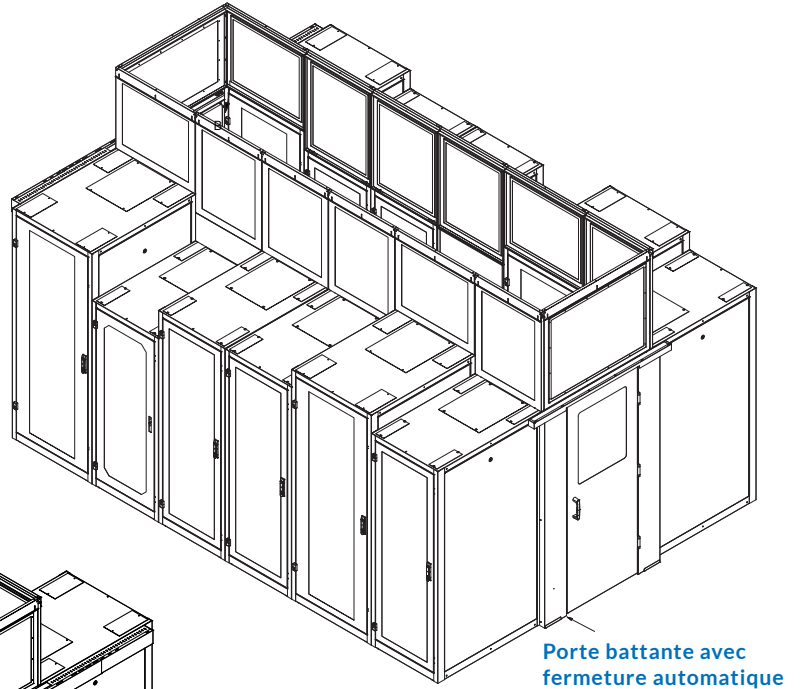

Scanez ce code QR

pour plus d'informations

¹Lexan inserts are UL 94 Fire Rated

Aisle Containment

Portes coulissantes doubles
à fermeture automatique

Contenu typique HOT AISLE CONTAINMENT
configuration

Porte battante avec
fermeture automatique

Contenu typique COLD AISLE CONTAINMENT
configuration