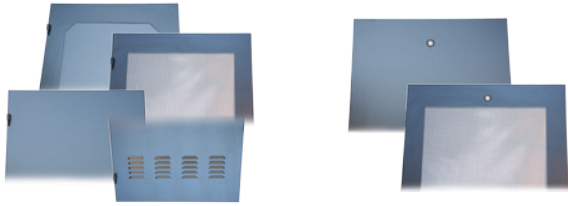

Portes d'armoires

Número d'article	Hauteur de cabinet	Plusieurs modèles de portes
RFM-3090-1	90"	Acrylique fumé
RFM-3083-1	83"	
RFM-3072-1	72"	
RFM-3059-1	59"	
RFM-3035-1	35"	
RFM-3090-1-P	90"	Perforées
RFM-3083-1-P	83"	
RFM-3072-1-P	72"	
RFM-3059-1-P	59"	
RFM-3035-1-P	35"	
RFM-3090-2	90"	Pleines
RFM-3083-2	83"	
RFM-3072-2	72"	
RFM-3059-2	59"	
RFM-3035-2	35"	
RFM-3090-3	90"	Ventilées
RFM-3083-3	83"	
RFM-3072-3	72"	
RFM-3059-3	59"	
RFM-3035-3	35"	