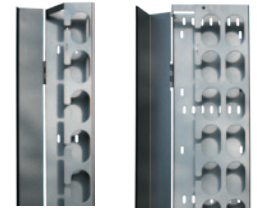

Scanez ce code QR

pour plus d'informations

Scanez ce code QR

pour plus d'informations

RFM Série 30 Cabinets

Options Communes

Portes d'armoires

Número d'article	Hauteur de cabinet	Plusieurs modèles de portes
RFM-3090-1	90"	Acrylique fumé
RFM-3083-1	83"	
RFM-3072-1	72"	
RFM-3059-1	59"	
RFM-3035-1	35"	
RFM-3090-1-P	90"	Perforées
RFM-3083-1-P	83"	
RFM-3072-1-P	72"	
RFM-3059-1-P	59"	
RFM-3035-1-P	35"	
RFM-3090-2	90"	Pleines
RFM-3083-2	83"	
RFM-3072-2	72"	
RFM-3059-2	59"	
RFM-3035-2	35"	
RFM-3090-3	90"	Ventilées
RFM-3083-3	83"	
RFM-3072-3	72"	
RFM-3059-3	59"	
RFM-3035-3	35"	