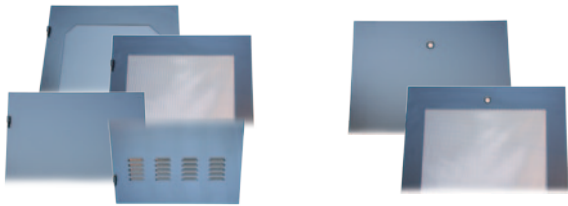

Scanez ce code QR

pour plus d'informations

Scanez ce code QR

pour plus d'informations

RFM Série 30 Cabinets

Options Communes

Portes d'armoires

Número d'article	Hauteur de cabinet	Plusieurs modèles de portes
RFM-3090-1	90"	Acrylique fumé
RFM-3083-1	83"	
RFM-3072-1	72"	
RFM-3059-1	59"	
RFM-3035-1	35"	
RFM-3090-1-P	90"	Perforées
RFM-3083-1-P	83"	
RFM-3072-1-P	72"	
RFM-3059-1-P	59"	
RFM-3035-1-P	35"	
RFM-3090-2	90"	Pleines
RFM-3083-2	83"	
RFM-3072-2	72"	
RFM-3059-2	59"	
RFM-3035-2	35"	
RFM-3090-3	90"	Ventilées
RFM-3083-3	83"	
RFM-3072-3	72"	
RFM-3059-3	59"	
RFM-3035-3	35"	