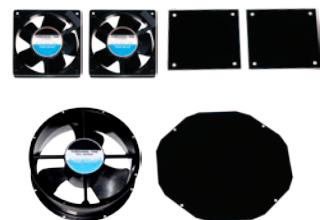

Ensembles de ventilateurs d'échappement

Comprend le panneau de montage

Número d'article	Flux d'air
RFM-2-FAN-CAB	220 CFM
RFM-4-FAN-CAB	440 CFM
RFM-10-FAN	525 CFM
RFM-10-FAN-2	1050 CFM

Barre d'alimentation – horizontale et verticale

Número d'article	Emplacement	Évalué
RFM-19-PBH-8	Horz	15A
RFM-19-PBHT	Horz	15A
RFM-19-PBH-20A	Horz	20A
RFM-19-PBHT-20A	Horz	20A
RFM-48-PBV-18	Vert	15A
RFM-62-PBV-24	Vert	15A
RFM-62-PBV-20A-24	Vert	20A