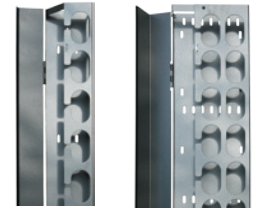

RFM Série 30 Cabinets

Options Communes