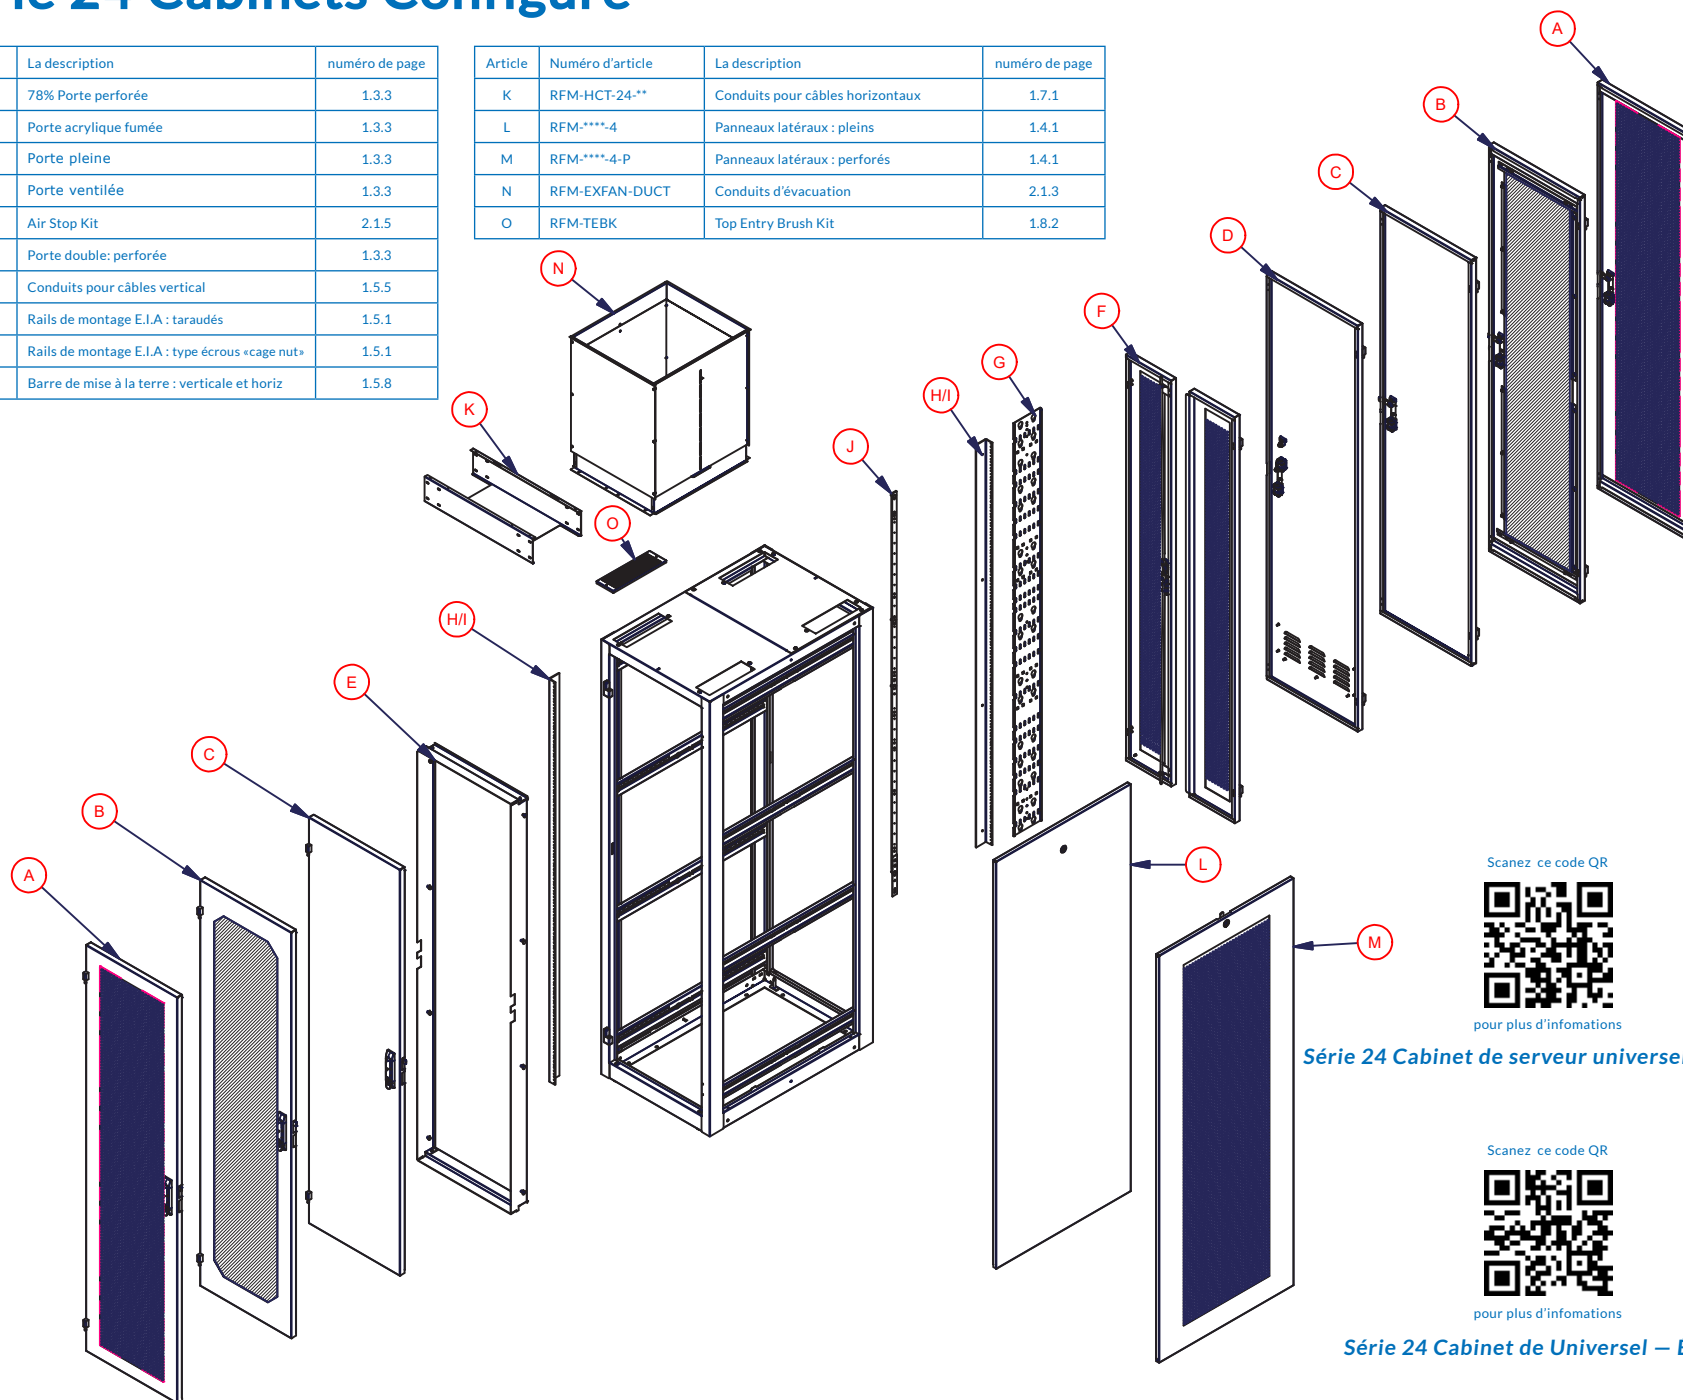

## RFM Série 24 Cabinets Configuré

Article	Numéro d'article	La description	numéro de page
A	RFM-24**-1-P	78% Porte perforée	1.3.3
B	RFM-24**-1	Porte acrylique fumée	1.3.3
C	RFM-24**-2	Porte pleine	1.3.3
D	RFM-24**-3	Porte ventilée	1.3.3
E	RFM-ASK-24**	Air Stop Kit	2.1.5
F	RFM-24**-1-P-DD-78	Porte double: perforée	1.3.3
G	RFM-***-VCT	Conduits pour câbles vertical	1.5.5
H	RFM-19**-MA-24	Rails de montage E.I.A : taraudés	1.5.1
I	RFM-19**-MA-24-SQ	Rails de montage E.I.A : type écrous «cage nut»	1.5.1
J	RFM-GB-**	Barre de mise à la terre : verticale et horiz	1.5.8

Article	Numéro d'article	La description	numéro de page
K	RFM-HCT-24-**	Conduits pour câbles horizontaux	1.7.1
L	RFM-****-4	Panneaux latéraux : pleins	1.4.1
M	RFM-****-4-P	Panneaux latéraux : perforés	1.4.1
N	RFM-EXFAN-DUCT	Conduits d'évacuation	2.1.3
O	RFM-TEBK	Top Entry Brush Kit	1.8.2

Scanez ce code QR

pour plus d'informations

Série 24 Cabinet de serveur universel – Équipé

Scanez ce code QR

pour plus d'informations

Série 24 Cabinet de serveur universel – Équipé