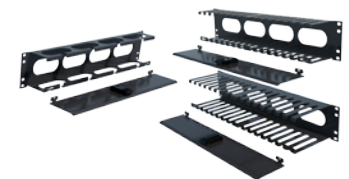

Gestion horizontale des câbles

Numéro d'article	Espacement
RFM-191D-HCM	1U
RFM-192D-HCM-TD	2U
RFM-194D-HCM-TD	4U
RFM-191D-HCM-D	1U
RFM-192D-HCM-D	2U
RFM-195D-HCM-D	5U
RFM-191D-HCM-F	1U
RFM-192D-HCM-F	2U
RFM-191D-HCM-FD	1U
RFM-192D-HCM-FD	2U
RFM-194D-HCM-FD	4U
RFM-192D-HCM-FHD	2U